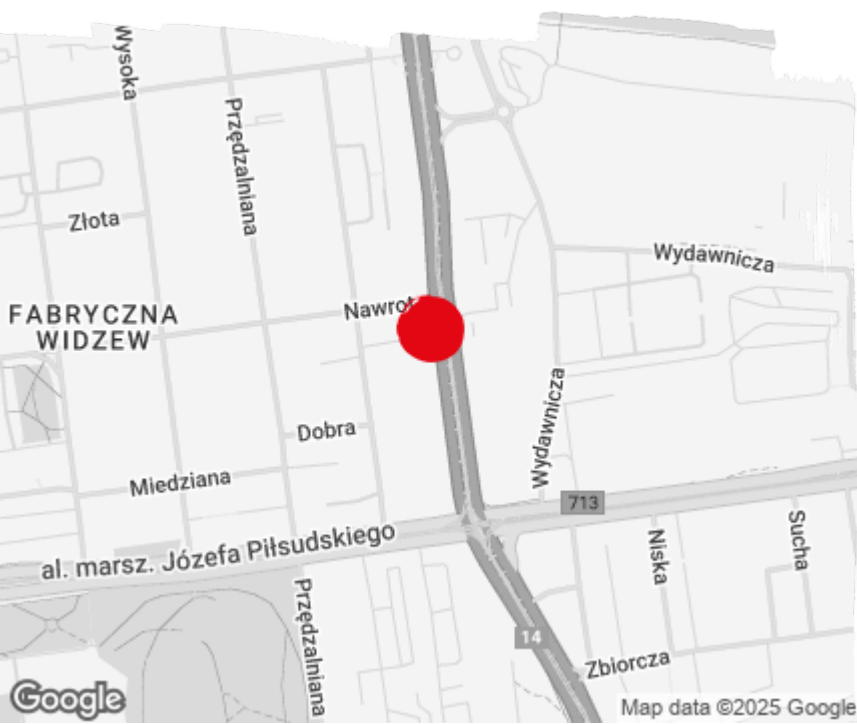

Lokalizacja | Location

Dostępna powierzchnia | Available space

po zalogowaniu | after login

Dostępna powierzchnia biurowa
Available office space

po zalogowaniu | after login

Minimalna powierzchnia biurowa
Minimum office space